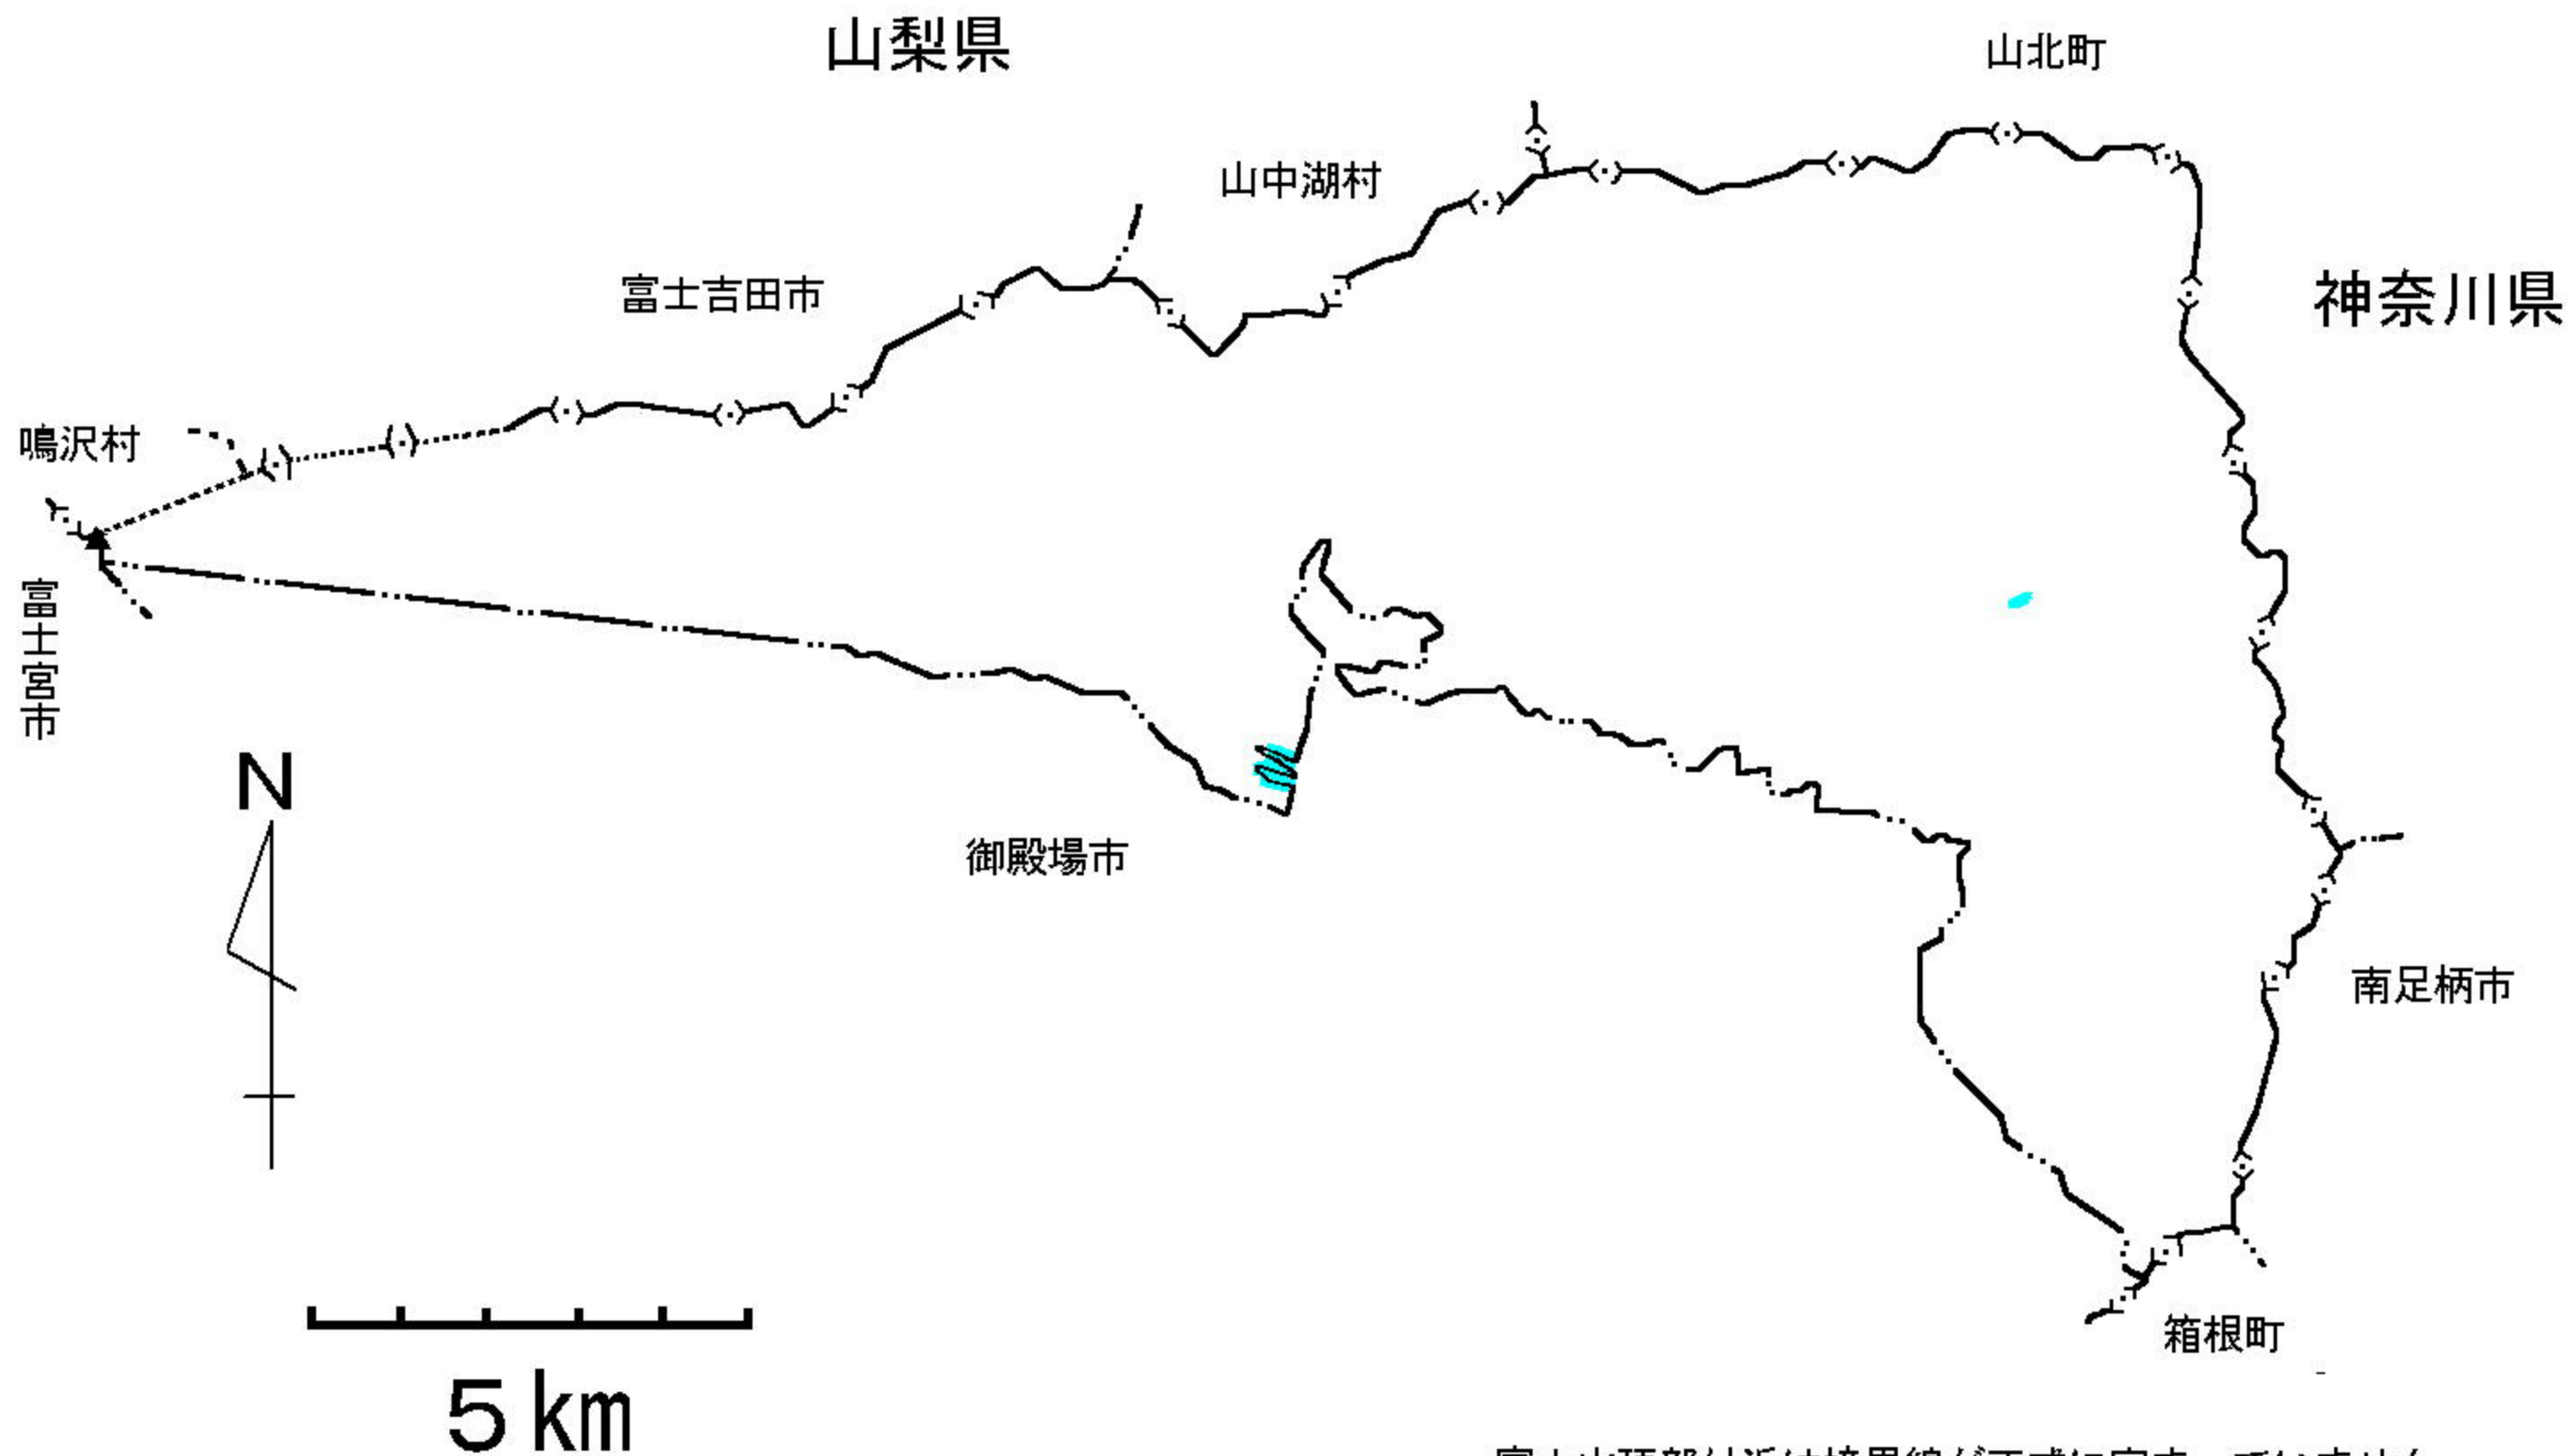

小山町

富士山頂部付近は境界線が正式に定まっていません