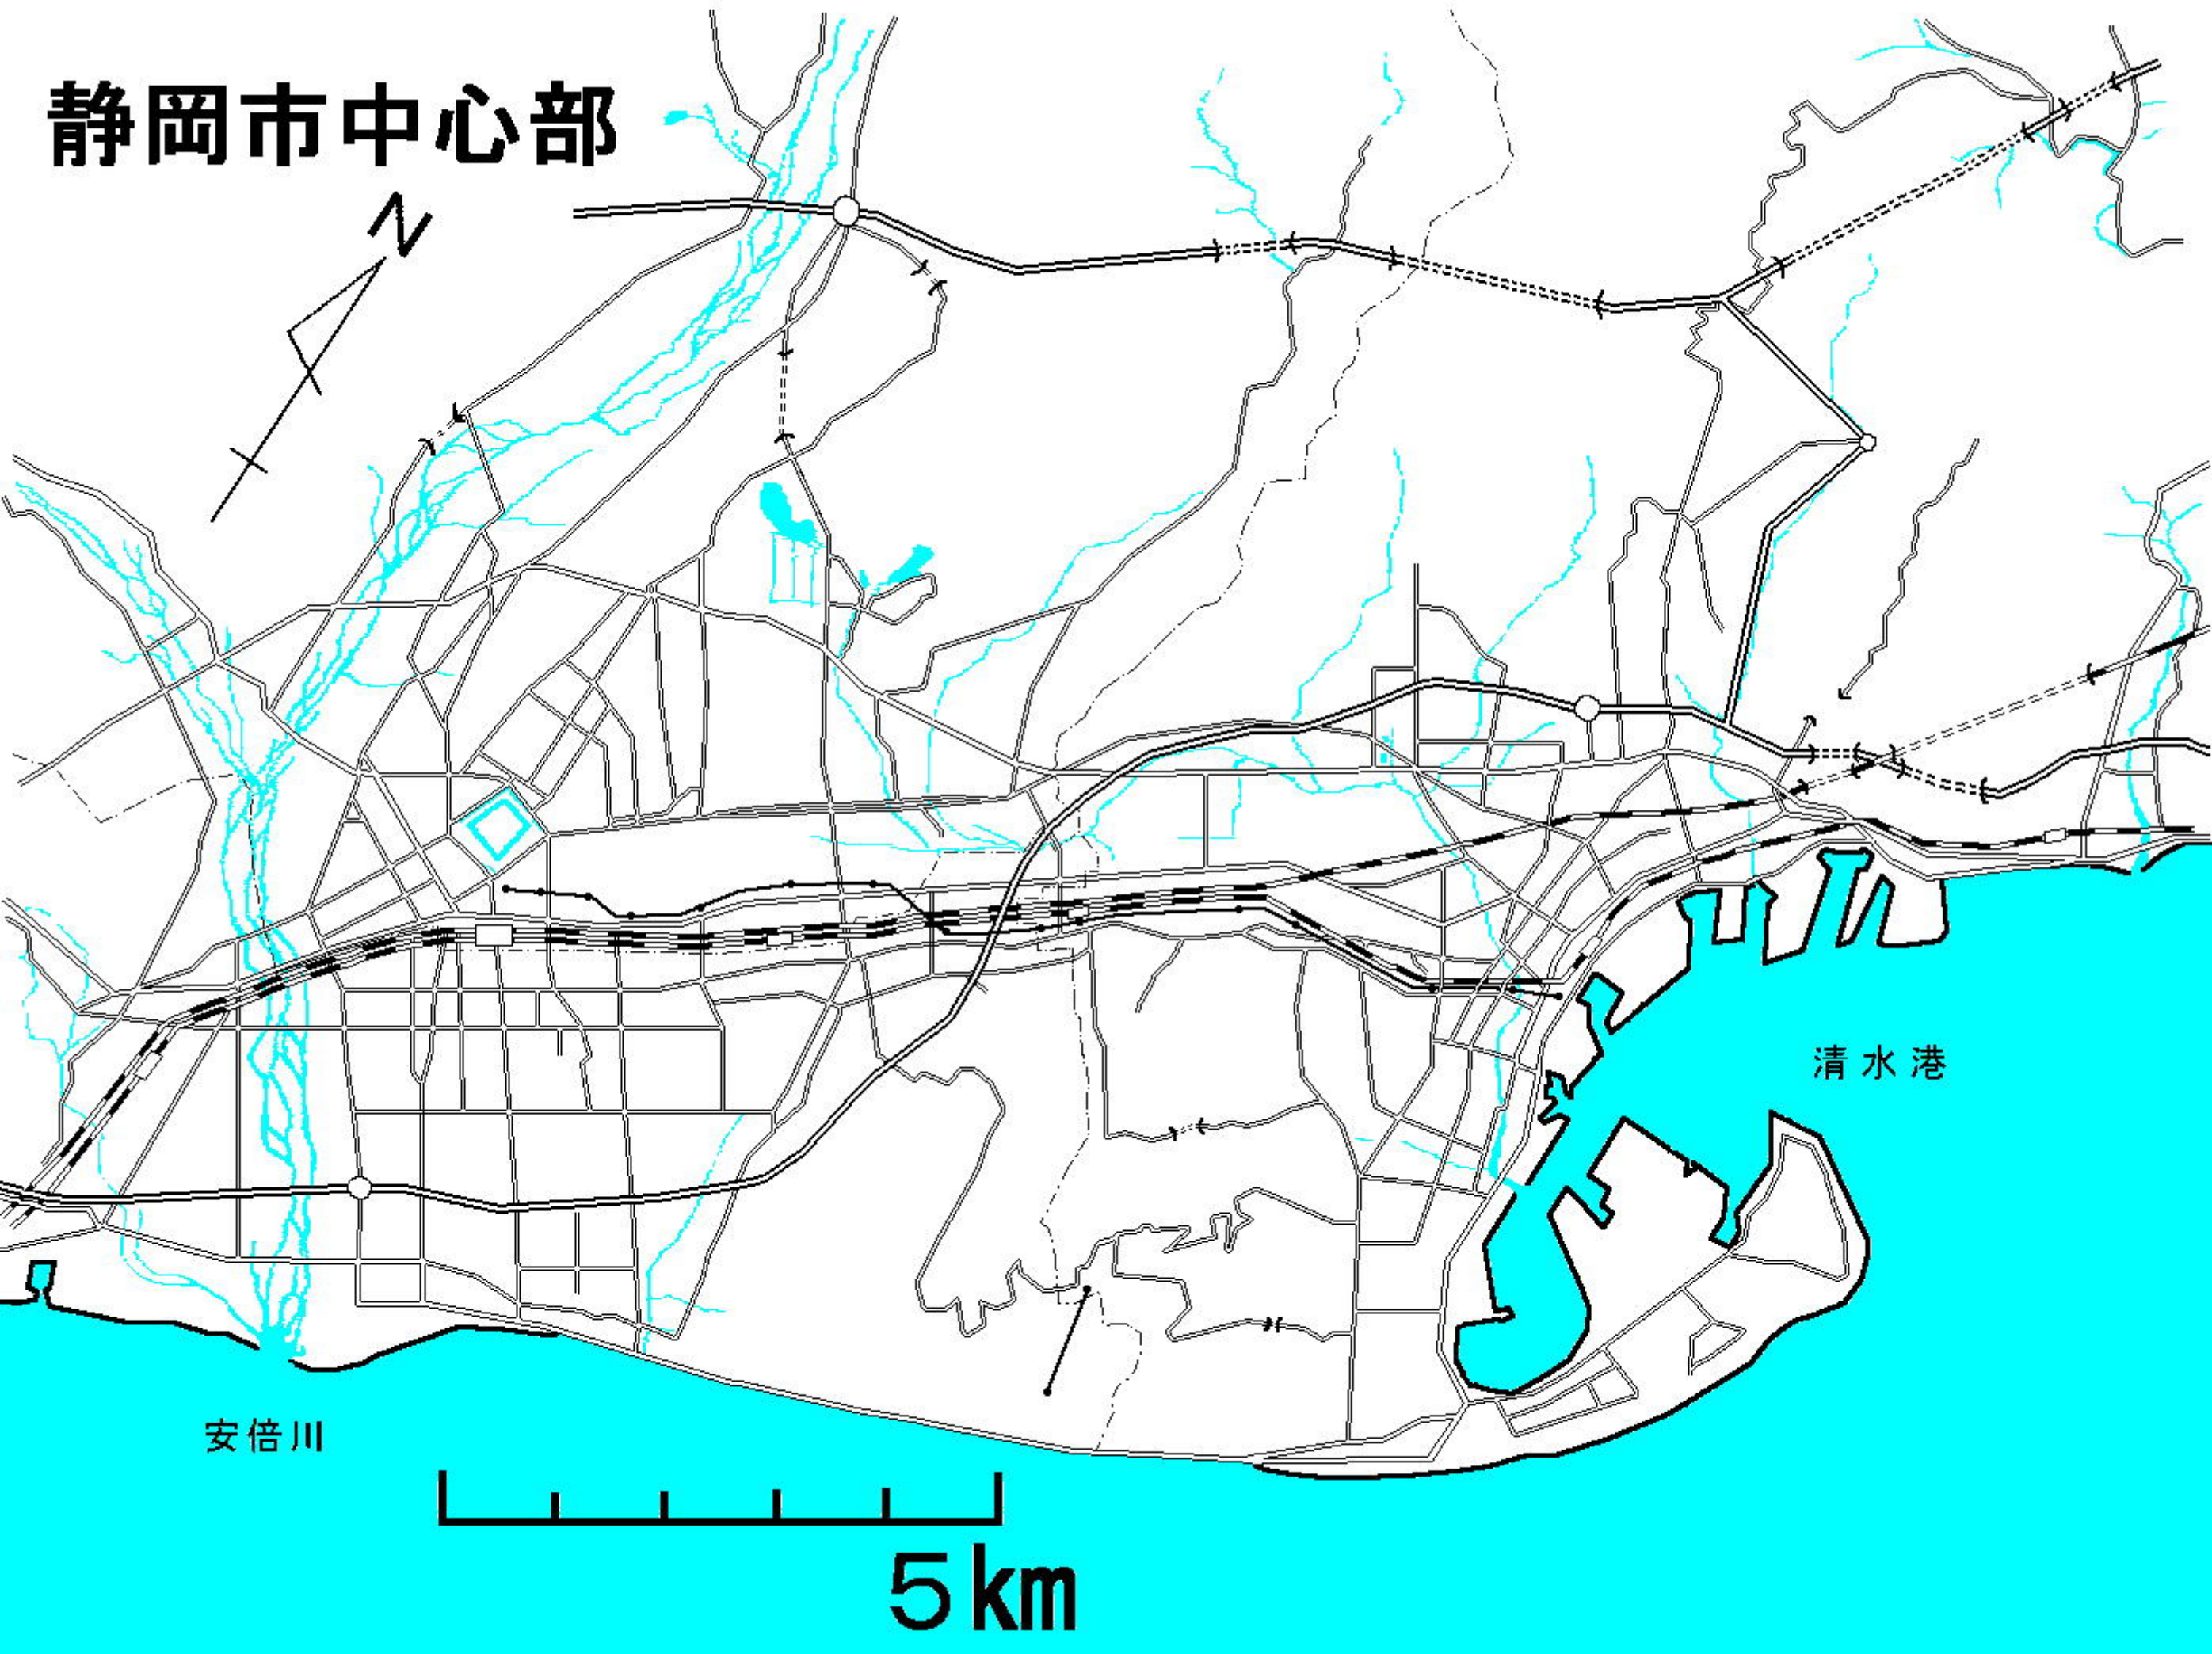

# 静岡市中心部

清水港

安倍川

5 km