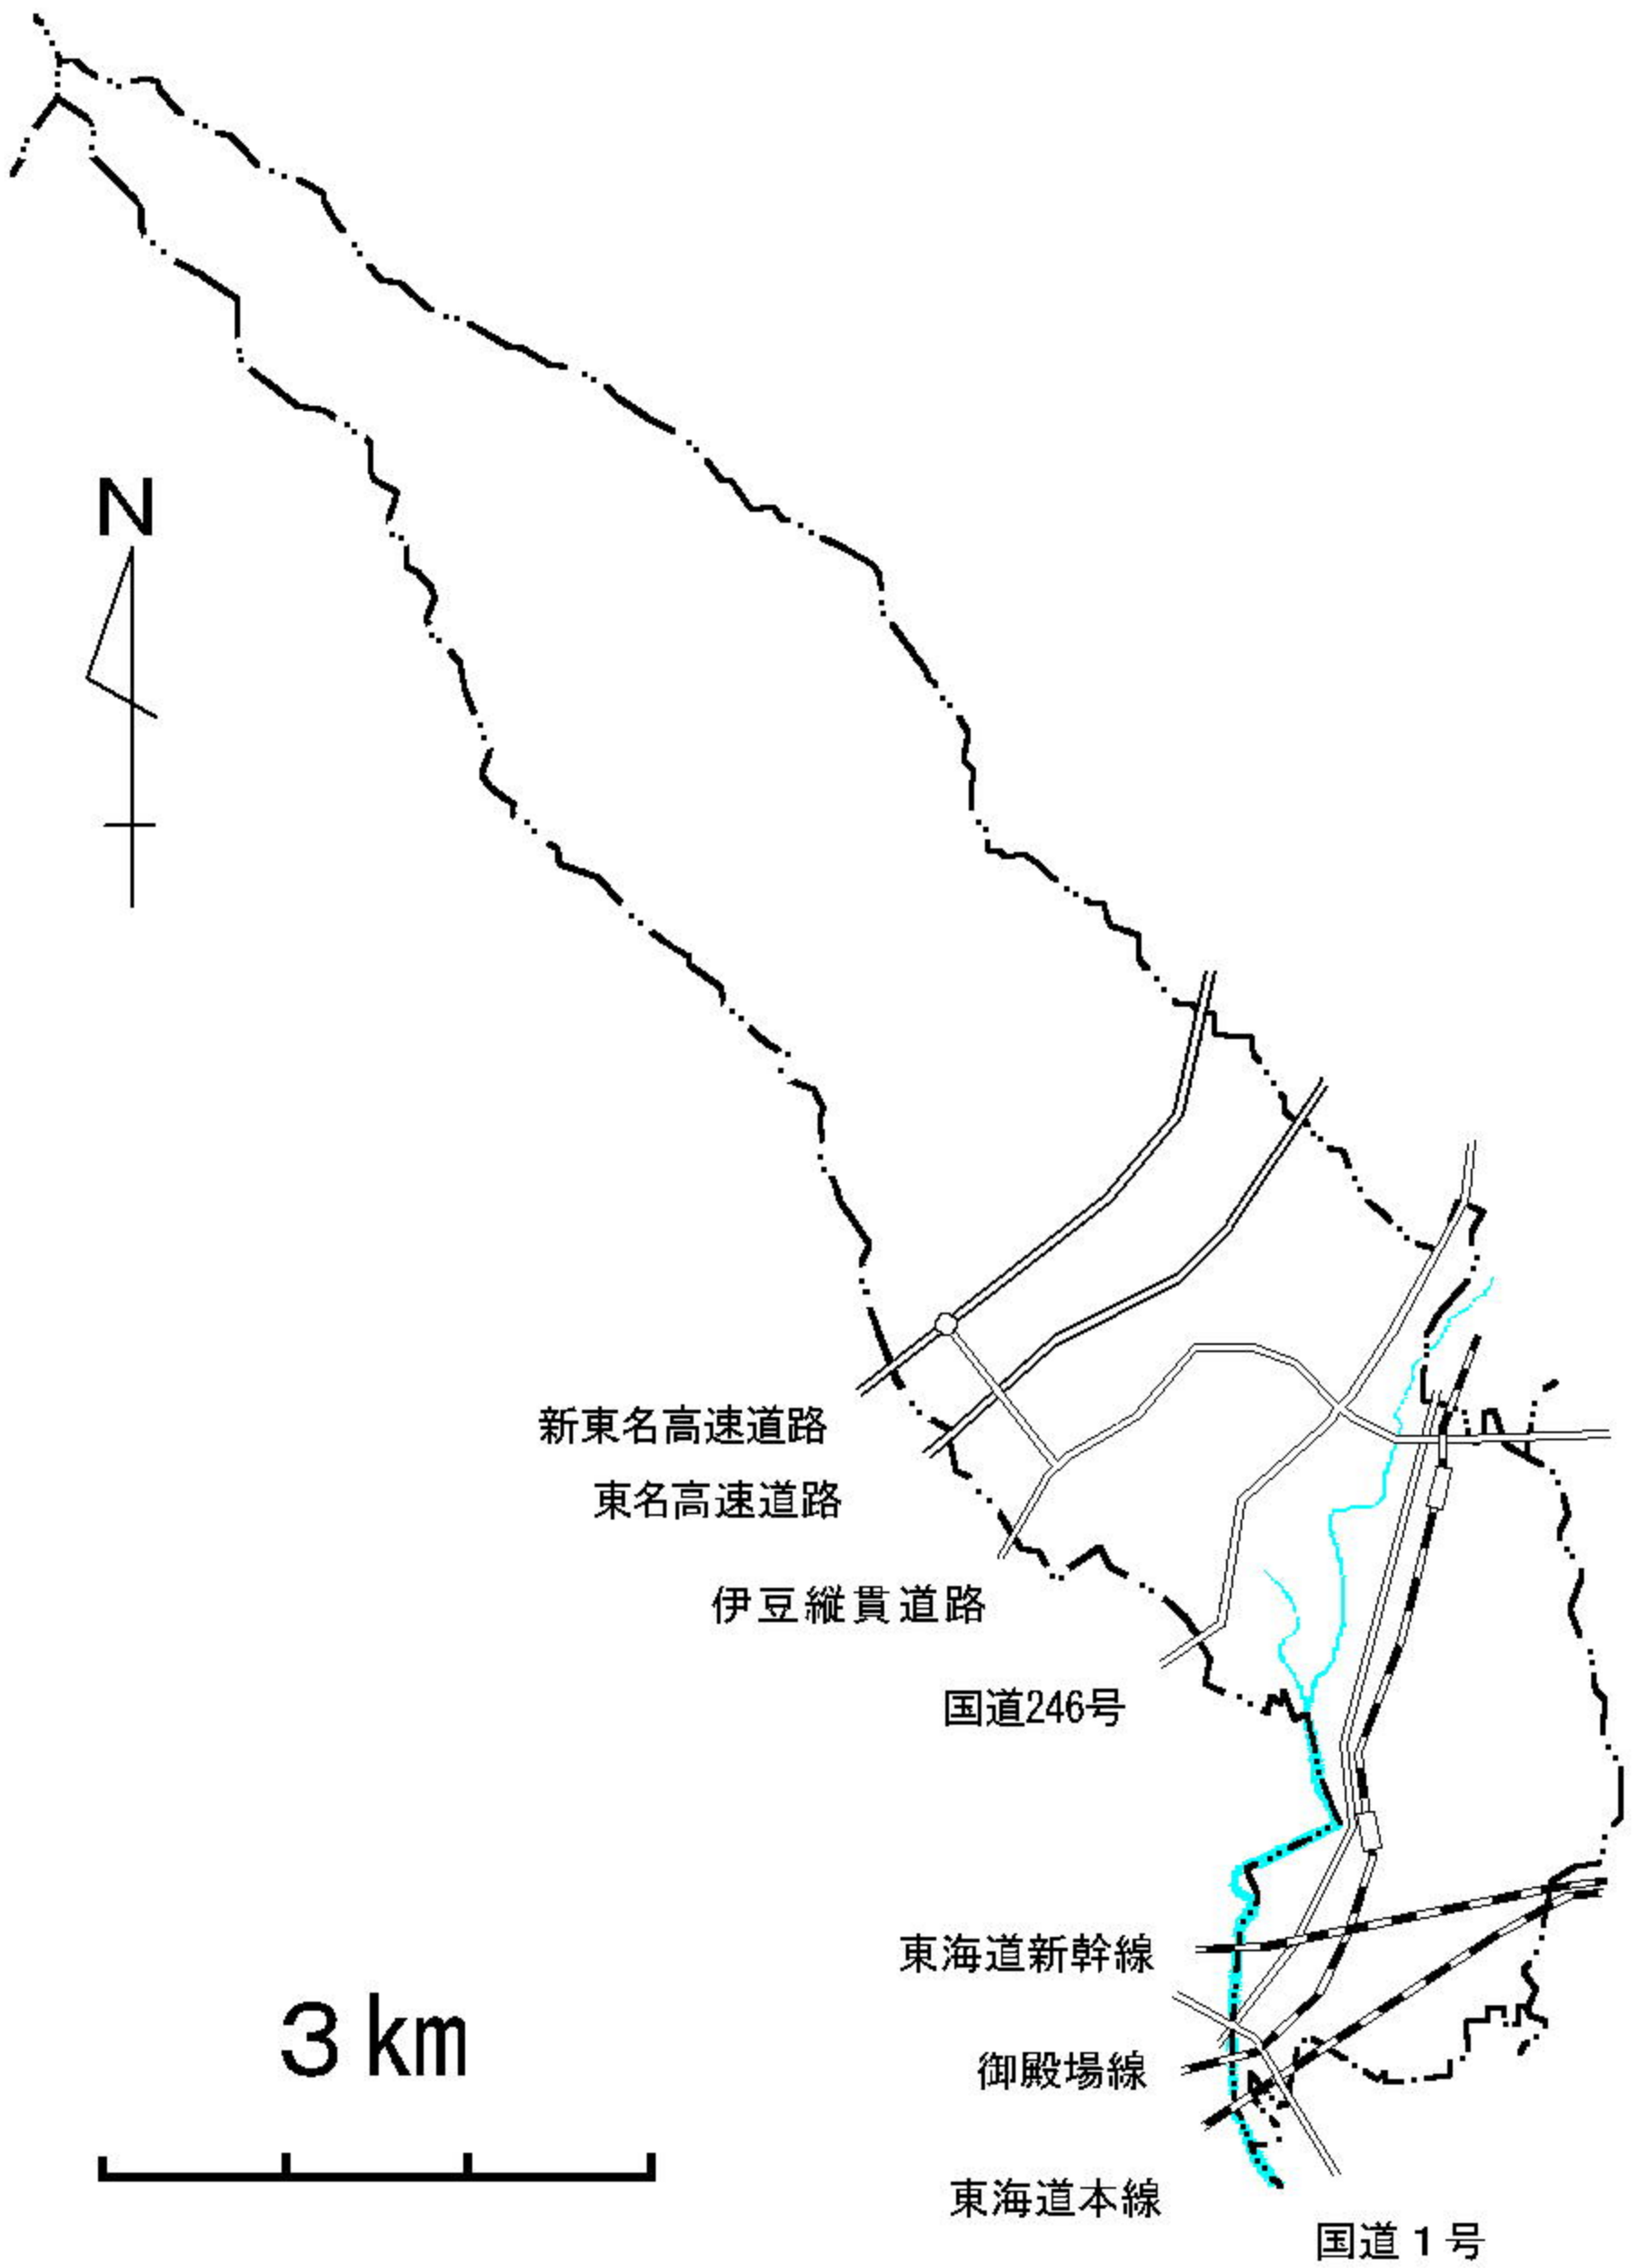

# 長泉町

新東名高速道路  
東名高速道路

伊豆縦貫道路

国道246号

東海道新幹線

御殿場線

東海道本線

国道1号

3 km