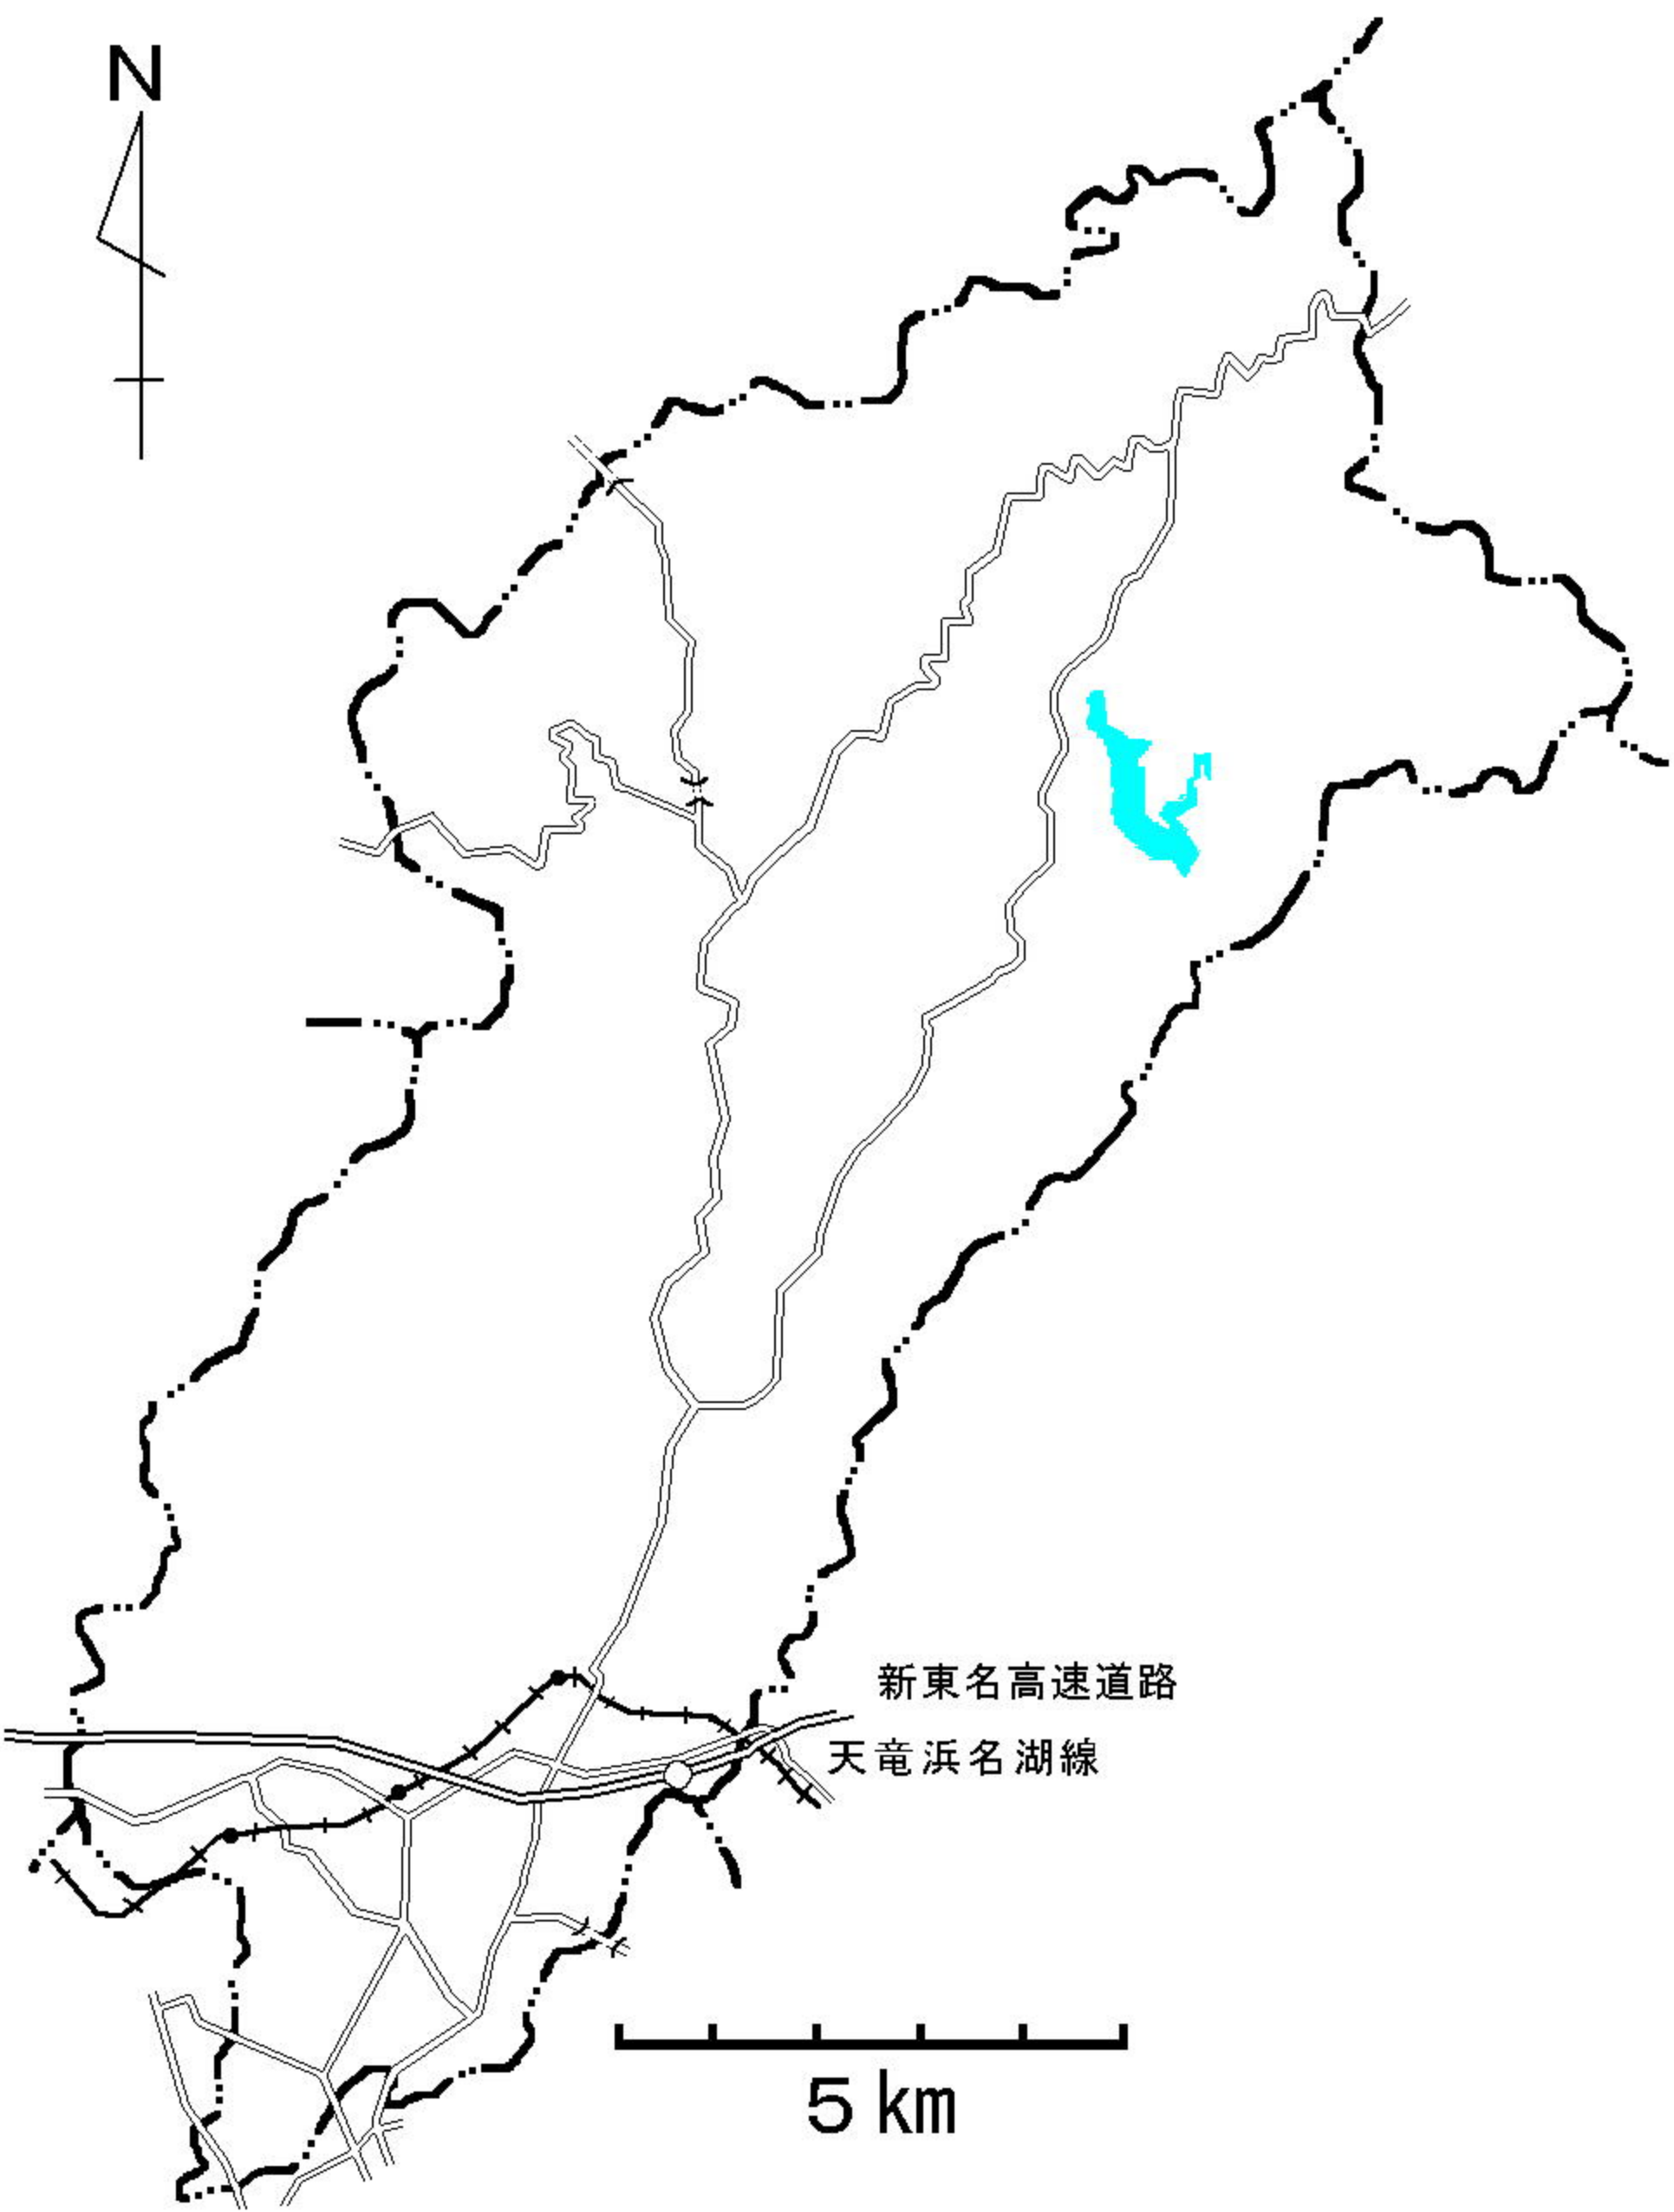

森町

新東名高速道路

天竜浜名湖線

5 km