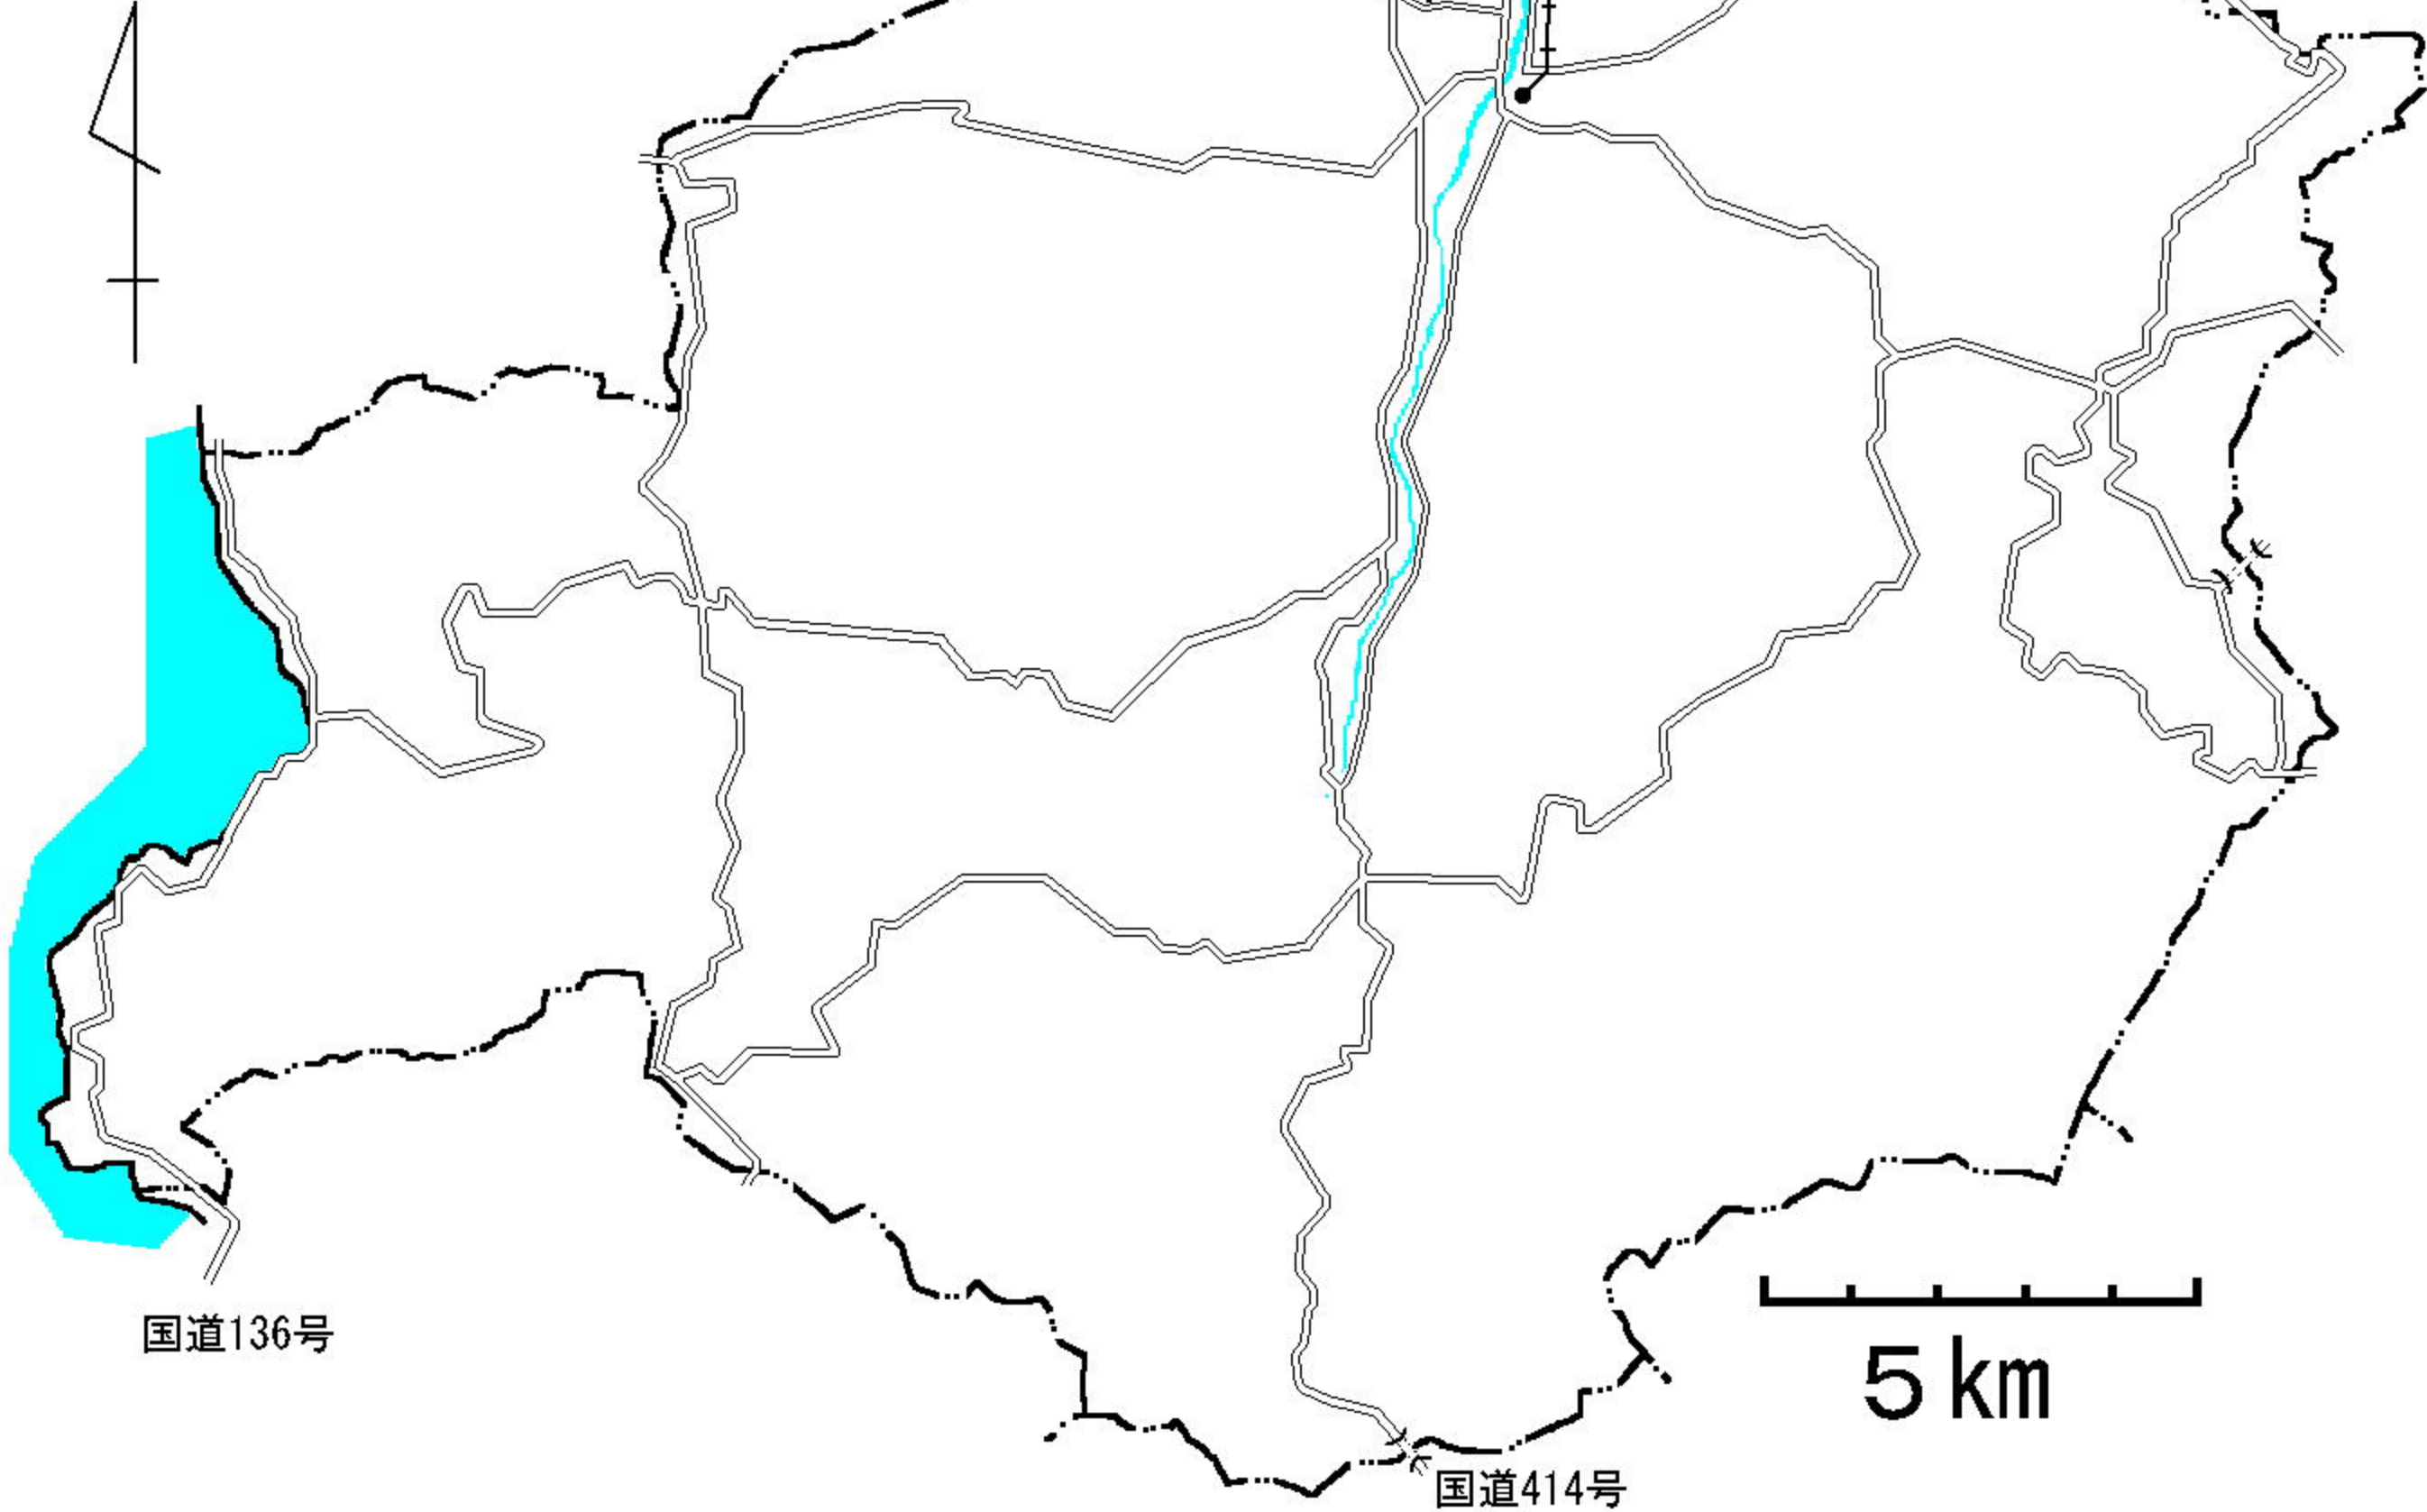

# 伊豆市

伊豆箱根駿東線

修善寺道路

伊豆スカイライン

N

国道136号

国道414号

5 km